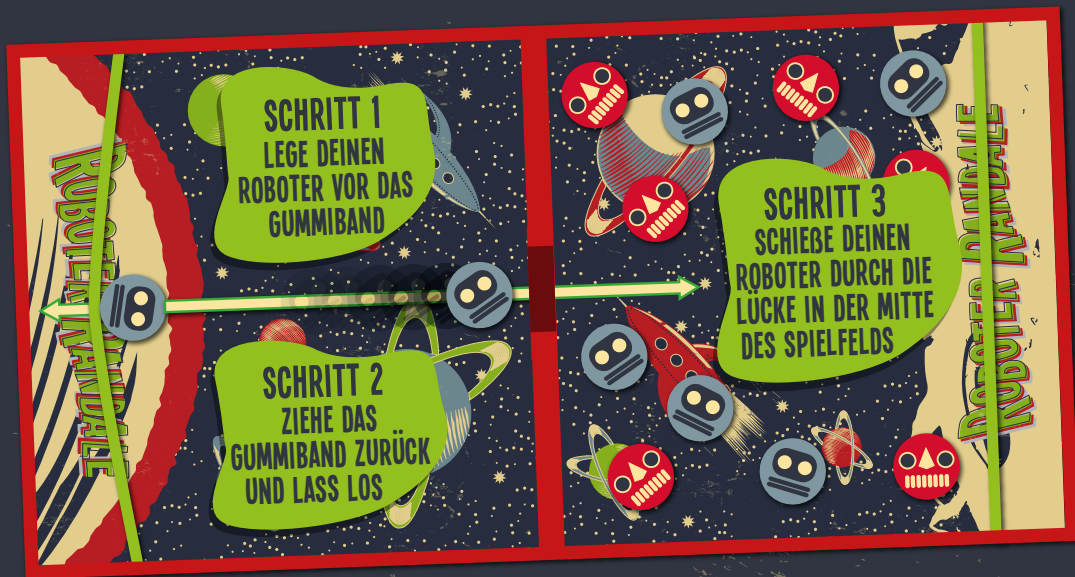

ROBOTER RANDALE

SCHIEBE DEINEN SCHWARM FLINKER ROBOTER GESCHICKT DURCH DAS WURMLOCH IN DAS GEGNERISCHE STERNENSYSTEM. WEM ES ALS ERSTER GELINGT, ALLE SEINE ROBOTER AUF DIE ANDERE SEITE ZU BRINGEN, DER GEWINNT!

TIPP: DU KANNST NATÜRLICH VERSUCHEN, GEGNERISCHE ROBOTER WIEDER ZURÜCKSCHIEßEN -- WENN DU ZEIT DAFÜR HAST.

INHALT: 1 HOLZSPIELBRETT, 12 HÖLZERNE ROBOTERSTEINE (6 ROTE UND 6 BLAUE)

SPIELFELD AUFKLAPPEN -- SOFORT LOSSPIELEN!